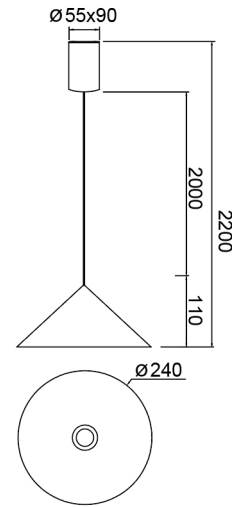

Referencia: 9453

Fecha: 07/07/2025

Familia: CONO

DATOS PRINCIPALES		TAMAÑOS	
Categoría:	Interior Decorativo	Altura (h):	24-220 cm
Tipología:	Lámparas de pie	Diámetro (ø):	24 cm
Descripción:	COLGANTE LED 10W - COBRE - 24 CM - DIMABLE TRIAC	Anchura (l):	
Acabado:	Cobre	Profundidad (w):	
Material:	Aluminio		
EAN:	8435153194535		
Color/Longitud cable:	Negro/2m		

APLICACIONES					
Dimable:	SI	Tipo interruptor:			
Dimer Incluido:	Not found	Altura ajustable:	SI	Compatibilidad dimer:	Triac Dimmer Switch

LED		DRIVER	
Lumens:	500 lm	Driver ref.:	
CCT:	3000K	Marca driver:	AC TEC
Wattios LED:	10	Modelo driver:	MINI-10-230T
LED (horas):	30.000	Driver output:	230mA 22-43V 10W
Reemplazable:	SI	Certificado driver:	CE
Marca/Tipo LED:	1507N COB		
On/Off:	30.000		

LOGÍSTICA

Nº bultos por artículo:	1	Master carton ctd:	5 uds.	INDIV.	MASTER
	Caja 1	Master carton CBM:	0,000 m ³	Peso bruto:	0,00 kg 6,00 kg
CBM caja ind:	0,000 m ³	Master carton:	32,5 * 87,5 * 32,5 cm	Peso neto:	0,00 kg 3,00 kg
Caja alto (h):	16 cm	Caja interior ctd:			
Caja ancho (l):	30 cm				
Caja profundo (w):	30 cm				