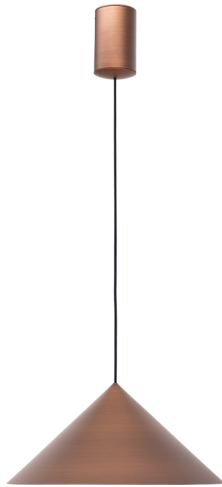

Referencia: 9453

Fecha: 07/07/2025

Familia: CONO

DATOS PRINCIPALES		TAMAÑOS	
Categoría:	Interior Decorativo	Altura (h):	24-220 cm
Tipología:	Lámparas de pie	Diámetro (ø):	24 cm
Descripción:	COLGANTE LED 10W - COBRE - 24 CM - DIMABLE TRIAC	Anchura (l):	
Acabado:	Cobre	Profundidad (w):	
Material:	Aluminio		
EAN:	8435153194535		
Color/Longitud cable:	Negro/2m		

APLICACIONES					
Dimable:	SI	Tipo interruptor:			
Dimer Incluido:	Not found	Altura ajustable:	SI	Compatibilidad dimer:	Triac Dimmer Switch

LED		DRIVER	
Lumens:	500 lm	Driver ref.:	
CCT:	3000K	Marca driver:	AC TEC
Wattios LED:	10	Modelo driver:	MINI-10-230T
LED (horas):	30.000	Driver output:	230mA 22-43V 10W
Reemplazable:	SI	Certificado driver:	CE
Marca/Tipo LED:	1507N COB		
On/Off:	30.000		